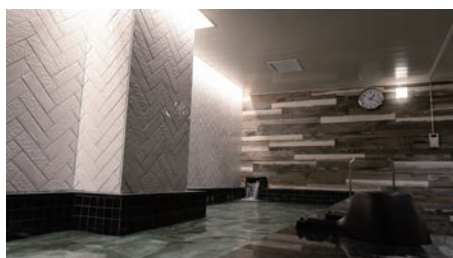

個室＋温浴施設を備えた、ワンランク上のネットカフェ OPEN!

セキュリティや居住性にこだわったワンランク上のネットカフェ「グランカスタマ歌舞伎町店」

2018年11月5日、歌舞伎町エリアに大型ネットカフェが誕生します。グランカスタマ2店舗目となる当店は、セキュリティ面、デザイン面、機能面において他のまんが喫茶、インターネットカフェとは一線を画しており、女性にも人気の店舗となっております。

また炭酸泉、ジェットバスに対応した温浴施設、リクライナーを備え、リラックスした時間をお過ごしいただけます。

〈特徴〉

1. 【完全個室・完全防音】多様な利用目的に対応する防音の個室を提供
2. 【豊富な図書在庫】一般的なコミック・雑誌に加え、話題の一般作もご用意
3. 【ホテルのような居住性】デザイナーによる居住性にこだわったインテリア
4. 【女性専用エリア】女性のお客様も安心してご利用いただけます。
5. 【レンタルオフィス】机や椅子、冷蔵庫、PCなど、専用の設備をご用意
6. 【温浴施設完備】炭酸泉、ジェットバスがお楽しみいただけます。
7. 【ローソン直結】店外に出ることなくコンビニでお買い物ができます。